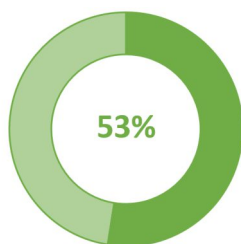

Verifica progresul santierului periodic

Pe website-ul nostru iti oferim **informatii cu stadiul constructiei periodice**, in acest fel tu poti sa vezi progresul proiectului si cum decurg lucrurile in santier.

Iti punem la dispozitie **grafice si fisiere foto-video capturate din drona**, concepute special pentru ca tu sa vezi avansarea lucrarilor la proiectul Allure Residence Bistrita.