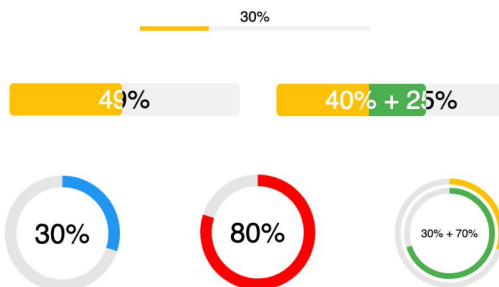

Verifica progresul santierului periodic

Pe website-ul nostru iti oferim **informatii cu stadiul constructiei periodice**, in acest fel tu poti sa vezi progresul proiectului si cum decurg lucrurile in santier.

Iti punem la dispozitie **grafice si fisiere foto-video capturate din drona**, concepute special pentru ca tu sa vezi avansarea lucrarilor la proiectul Allure Residence Bistrita.